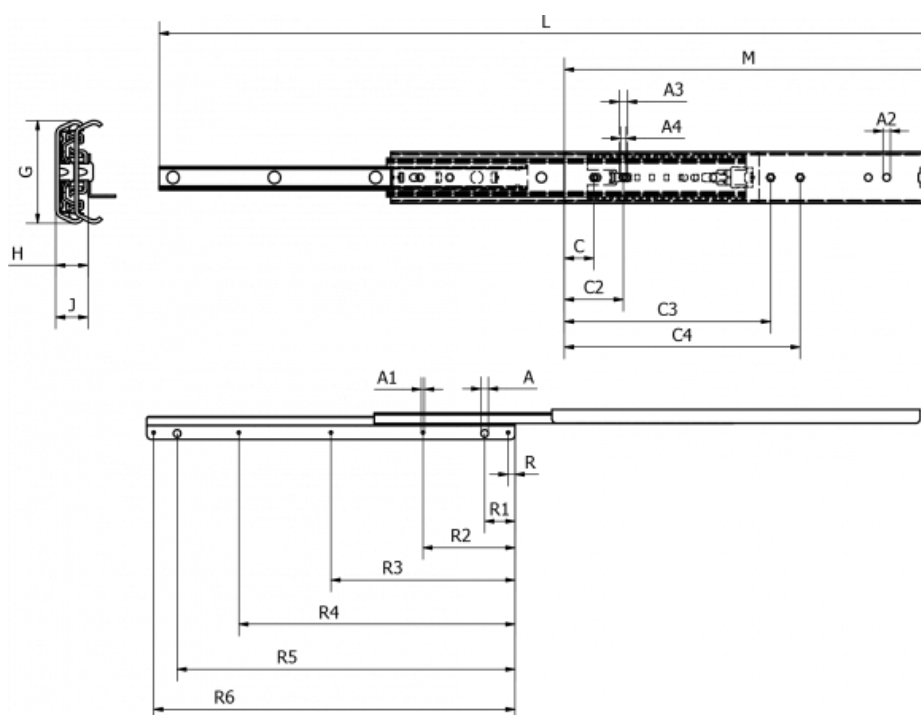

Varenummer: 11112S01

Beskrivelse: Thomas Regout skuffeskinne 11112S01 ULF HD B, 3led
indb.mål 300 mm / bæreevne 94 kg / udtræk 320 mm

Mål

A	= 8.1	C3 = 192	R1 = 33
A1	= 3.3	C4 = 224	R2 = 75
A2	= 8	G = 55.8	R3 = 150
A3	= 9	H = 17.2	R4 = 225
A4	= 6.5	J = 18.75	R5 = 267
Bæreevne sidemonteret	= 94	L = 620	R6 = 292.5
C	= 32	M = 300	
C2	= 64	R = 7.5	